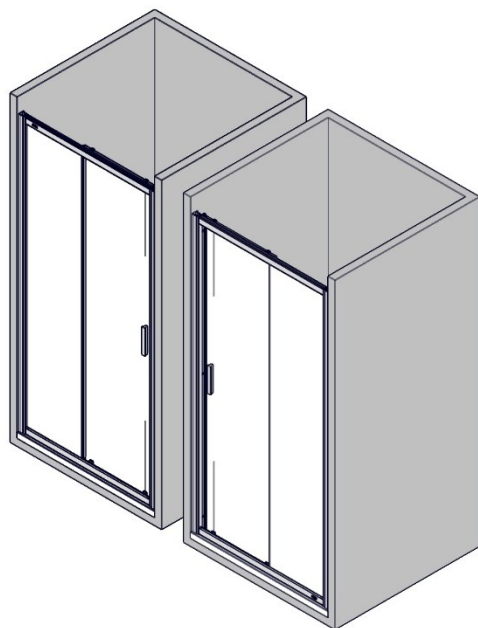

LEFT

RIGHT

	L1		E
N 100	975-1000	2000	390
N 110	1075-1100	2000	440
N 120	1175-1200	2000	500