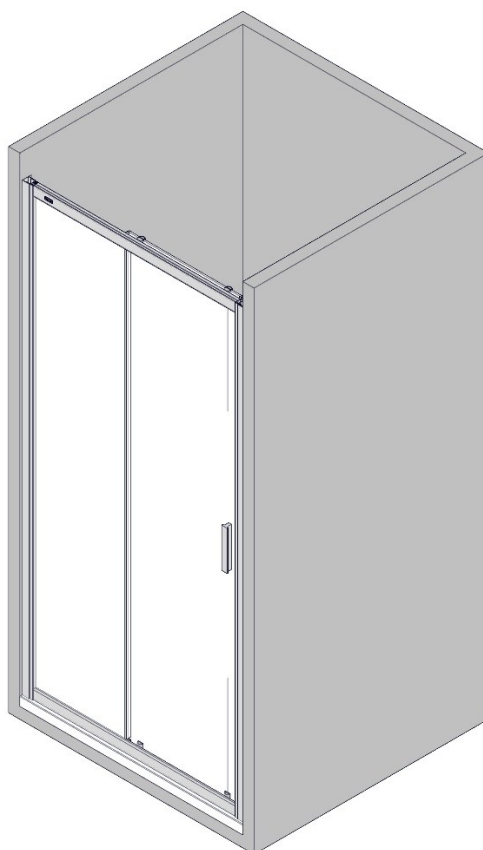

Venus N

100, 110, 120,

video

PDF

SI Tuš kabina - priporočilo za montažo
HR Preporuke za montažu tuš kabine
SRB Preporuke za montažu tuš kabine
MK Препораки за монтажа на туш кабина
RU Рекомендации по сборке душевой кабины
UA Рекомендації щодо монтажу душової kabini